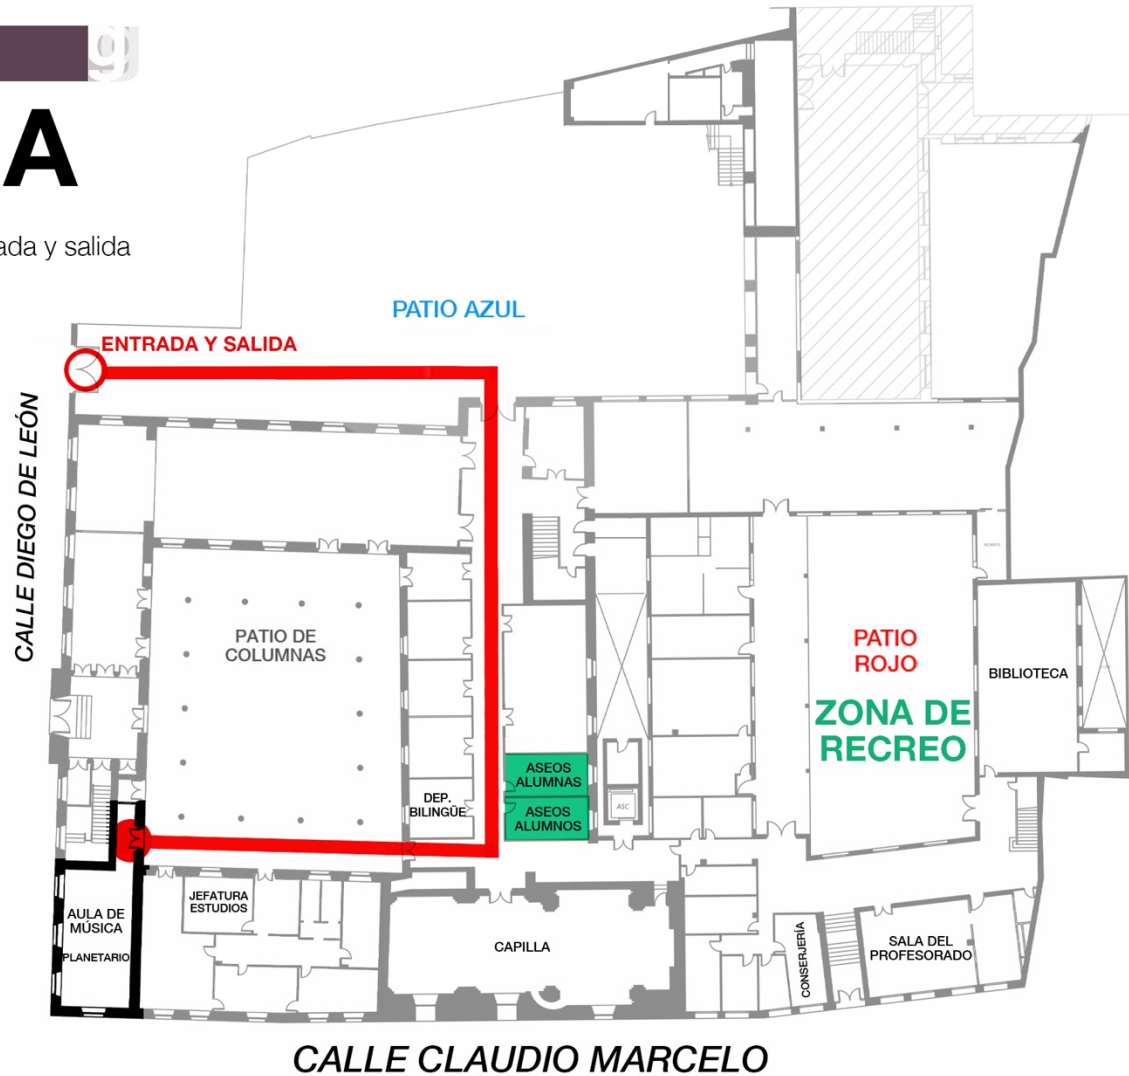

## Aula 202

 Recorrido de entrada

 Recorrido de salida

 ASEOS MÁS CERCANOS:  
en la 1ª Planta al lado  
del Dep de Matemáticas

 PLANTA BAJA

### TENDILLAS

   2 m

**RECUERDA:** usar mascarilla, circular por la derecha y mantener la distancia de seguridad.

PLANTA BAJA

# MÚSICA

 Recorrido de entrada y salida

 ASEOS más cercanos

  
**RECUERDA:** usar mascarilla, circular por la derecha y mantener la distancia de seguridad.