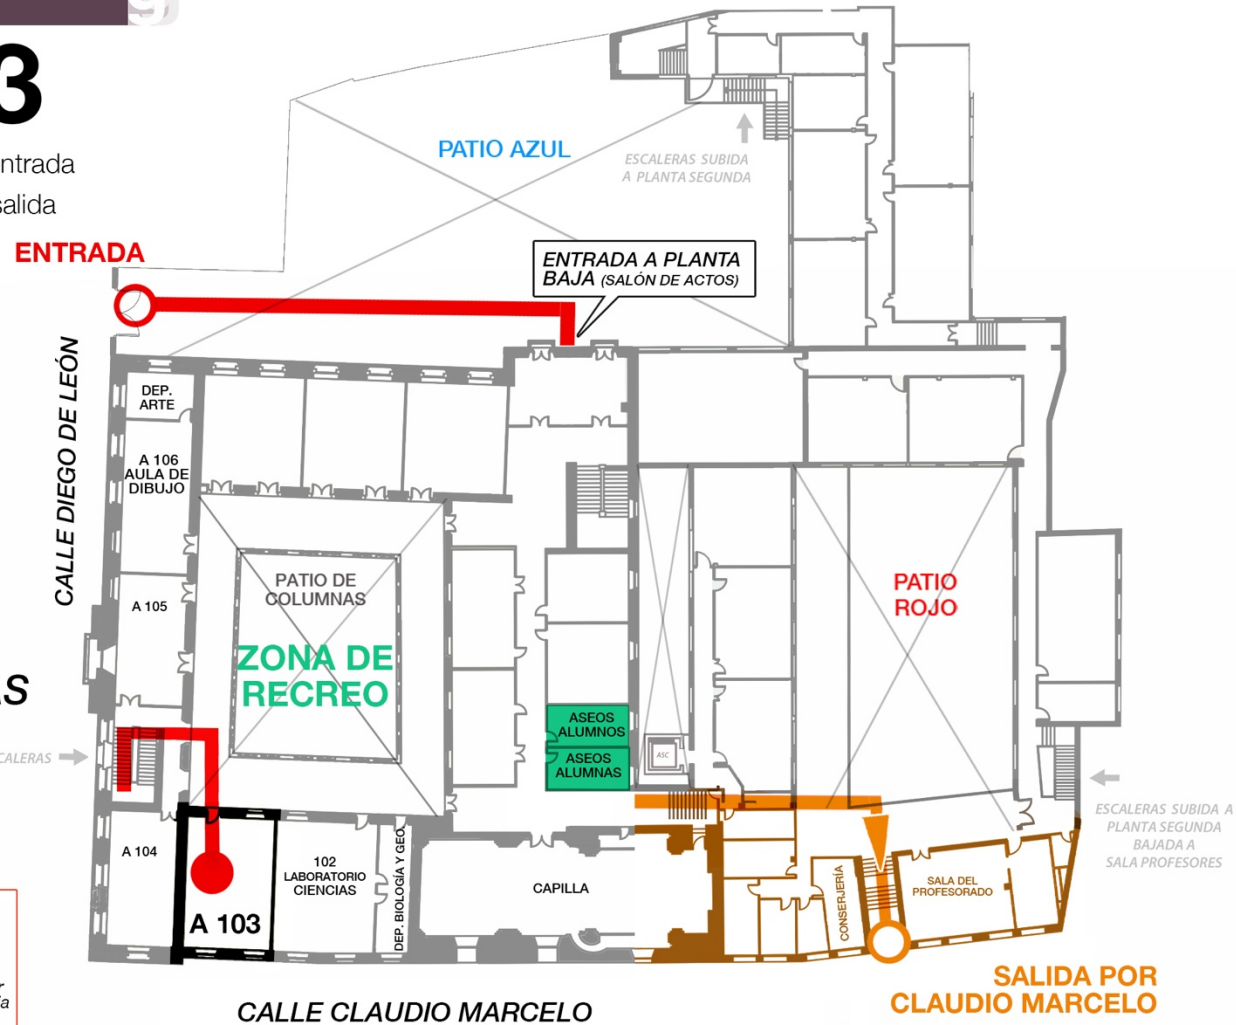

***IES LUIS DE GÓNGORA***

**ITINERARIOS DE AULAS COVID.  
ENTRADA Y SALIDA AL CENTRO.**

## Aula 103

 Recorrido de entrada

 Recorrido de salida

 ASEOS más cercanos

 PLANTA BAJA

TENDILLAS

  2 m

**RECUERDA:** usar mascarilla, circular por la derecha y mantener la distancia de seguridad.

## Aula 104

 Recorrido de entrada

 Recorrido de salida

 ASEOS más cercanos

 PLANTA BAJA

**RECUERDA:** usar mascarilla, circular por la derecha y mantener la distancia de seguridad.